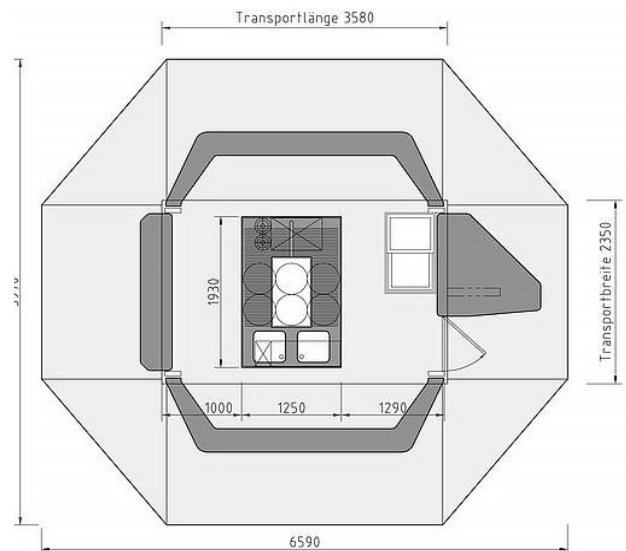

Verkaufswagen „Neutral“ mit Kühlzelle

Zapfbereich mit 4 Hähnen

Kühlraum von Innen
und Außen begehbar

Auch als Krombacher Edition
erhältlich

- geräumiger Zapfraum
- Kuppeldach mit LED-Beleuchtung
- auch halbseitig geschlossen einsetzbar, ohne dass die Zapftheke beeinträchtigt wird
- extrem große Dachklappen, die den Gästen bei Sonne wie Regen Schutz gewähren
- optimierter Zapfthekenblock (die komplette technische Einrichtung des Pavillions ist in den Zapfthekenblock integriert)
- Fassungsvermögen Kühlraum: 22 Fass a 50 l
- Kühlraum von zwei Seiten zugänglich
- Thekenlänge: 15,8m
- wird je nach Wahl mit Werbebeschriftung der Brauerei bestückt

Verkaufswagen „Neutral“ ohne Kühlzelle

große Ablagefläche

- auch halbseitig geschlossen einsetzbar ohne Beeinträchtigung der Zapftheke
- die komplette technische Einrichtung ist im Zapfthekenblock integriert
- Kühltruhe ist integriert
- umlaufende Thekenlänge: 15m
- Stellmöglichkeit der Theke; 6 Fass a 50 l

Kühle Getränke KÜHLANHÄNGER

Kühlwagen Groß

- Stromanschluss: 380 V
- mit Hebebühne
- Palettenstellplätze: 12 bis 17
- Länge: 9,95 m
- Breite: 2,60 m
- Höhe: 3,80 m

Tandem-Kühlwagen

- Stromanschluss: 220 V
- Palettenstellplätze: 4 bis 5
- Länge: 6,25 m
- Breite: 2,50 m
- Höhe: 2,72 m