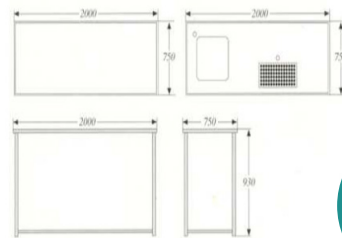

Anstelltheke

Theken können beliebig miteinander kombiniert werden.