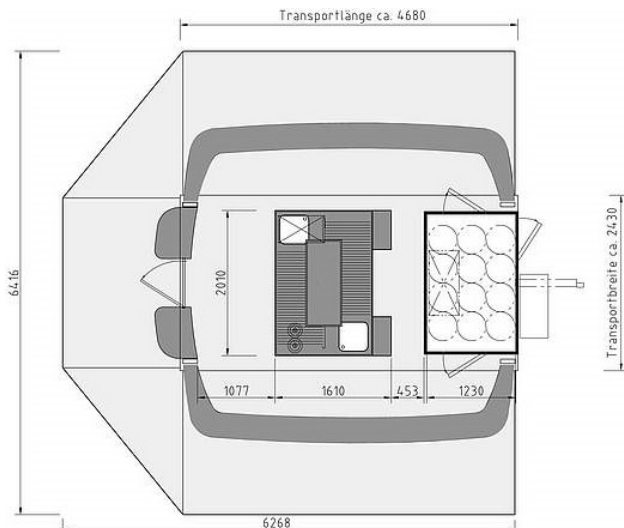

Verkaufswagen „Neutral“ mit Kühlzelle

Zapfbereich mit 4 Hähnen

Kühlraum von Innen
und Außen begehbar

Auch als Krombacher Edition
erhältlich

- geräumiger Zapfraum
- Kuppeldach mit LED-Beleuchtung
- auch halbseitig geschlossen einsetzbar, ohne dass die Zapftheke beeinträchtigt wird
- extrem große Dachklappen, die den Gästen bei Sonne wie Regen Schutz gewähren
- optimierter Zapfthekenblock (die komplette technische Einrichtung des Pavillions ist in den Zapfthekenblock integriert)
- Fassungsvermögen Kühlraum: 22 Fass a 50 l
- Kühlraum von zwei Seiten zugänglich
- Thekenlänge: 15,8m
- wird je nach Wahl mit Werbebeschriftung der Brauerei bestückt

Verkaufswagen „Neutral“ ohne Kühlzelle

große Ablagefläche

- auch halbseitig geschlossen einsetzbar ohne Beeinträchtigung der Zapftheke
- die komplette technische Einrichtung ist im Zapfthekenblock integriert
- Kühltruhe ist integriert
- umlaufende Thekenlänge: 15m
- Stellmöglichkeit der Theke; 6 Fass a 50 l

Kühle Getränke KÜHLANHÄNGER

Kühlwagen Groß

- Stromanschluss: 380 V
- mit Hebebühne
- Palettenstellplätze: 12 bis 17
- Länge: 9,95 m
- Breite: 2,60 m
- Höhe: 3,80 m

Tandem-Kühlwagen

- Stromanschluss: 220 V
- Palettenstellplätze: 4 bis 5
- Länge: 6,25 m
- Breite: 2,50 m
- Höhe: 2,72 m