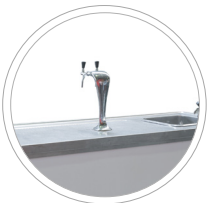

Verkaufswagen „Neutral“ mit Kühlzelle

Zapfbereich mit 4 Hähnen

Kühlraum von Innen
und Außen begehbar

Auch als Krombacher Edition
erhältlich

- geräumiger Zapfraum
- Kuppeldach mit LED-Beleuchtung
- auch halbseitig geschlossen einsetzbar, ohne dass die Zapftheke beeinträchtigt wird
- extrem große Dachklappen, die den Gästen bei Sonne wie Regen Schutz gewähren
- optimierter Zapfthekenblock (die komplette technische Einrichtung des Pavillions ist in den Zapfthekenblock integriert)
- Fassungsvermögen Kühlraum: 22 Fass a 50 l
- Kühlraum von zwei Seiten zugänglich
- Thekenlänge: 15,8m
- wird je nach Wahl mit Werbebeschriftung der Brauerei bestückt

Kombinierbare THEKEN

Theke mit Spüle

Anstelltheke

Theken können beliebig miteinander kombiniert werden.

Zubehör

Untertheckenkühler
zweilseitig mit Schwannenhals

Obertheckenkühler

Zweilseitiger
Obertheckenkühler